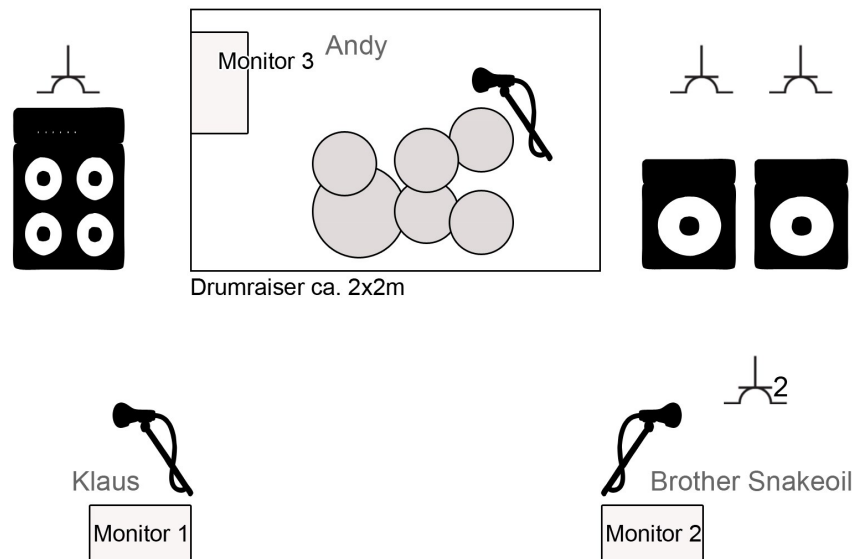

Kanal	Input	Mic
1	Bassdrum	Shure Beta52 o. e602 o. similar
2	Snare oben	Shure Sm57 o. similar
4	Hihat	Shure SM 81 o. similar
5	Tom1	Shure SM57 o. similar
6	Tom2	Shure SM57 o. similar
7	Tom3	Shure SM57 o. similar
8	Overhead re	Shure SM57 o. similar
9	Overhead li	Shure SM57 o. similar
10	Bass	Di u/o. AKG D112 o. AKG 3000 o. similar
12	Git-Amp 1	sm57 o. similar
13	Git-Amp 2	sm57 o. similar
14	Voc Brother Snakeoil	Shure SM 58 o. similar
15	Voc Klaus	Shure SM 58 o. similar
16	Voc Andy	Shure SM 58 o. similar

Belegung/Spezifikation Clubs bis ca. 120 Zuschauer max. bei geigerter Räumlichkeit
Clubset <= 120 visitors:

Kanal	Input	Mic
1	Bassdrum	Shure Beta52 o. e602 o. similar
2	Voc Brother Snakeoil	Shure SM 58 o. similar
3	Voc Klaus	Shure SM 58 o. similar
4	Voc Andy	Shure SM 58 o. similar